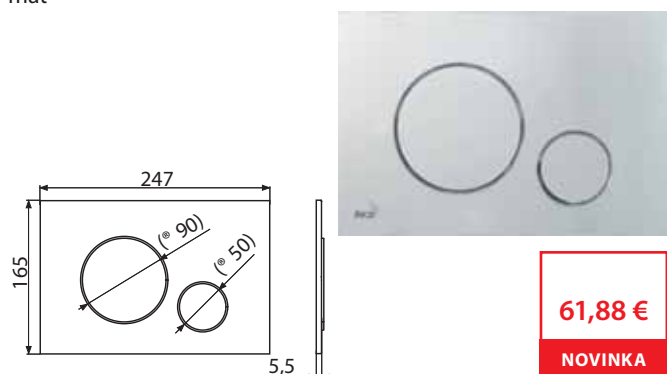

M672

Ovládacie tlačítko pre predstavené inštalčné systémy, chróm-mat

61,88 €

NOVINKA

Množstvo (balenie) M672	25 ks
Rozmer (kus)	250x170x36 mm
Hmotnosť (kus)	0,3439 kg
EAN	8595580562687