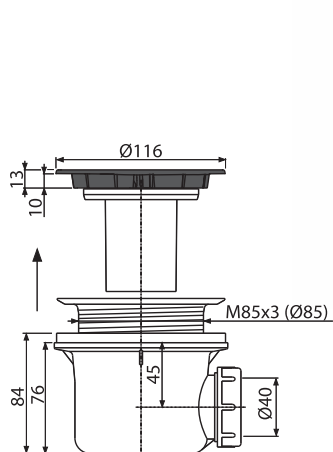

NOVINKA

13

A49BLACK

Sifón vaničkový, čierna-mat

**50,35 €****NOVINKA**

Množstvo (balenie) A49BLACK	24 ks
Rozmer (kus)	150×110×140 mm
Hmotnosť (kus)	0,4209 kg
EAN	8595580563455

NOVINKA

14