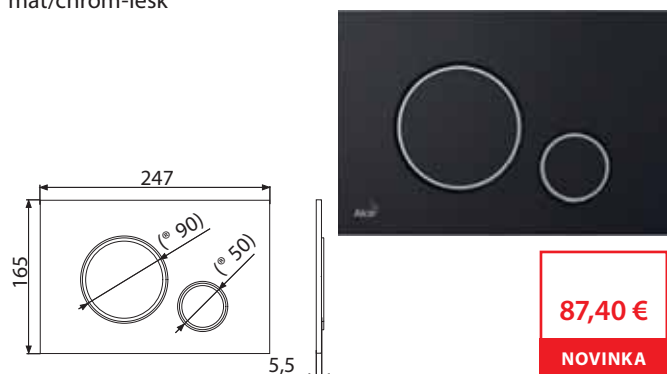

M778

Ovládacie tlačítko pre predstavené inštalačné systémy, čierna-mat/chróm-lesk

87,40 €

NOVINKA

Množstvo (balenie) M778	25 ks
Rozmer (kus)	250x170x36 mm
Hmotnosť (kus)	0,3364 kg
EAN	8595580562656