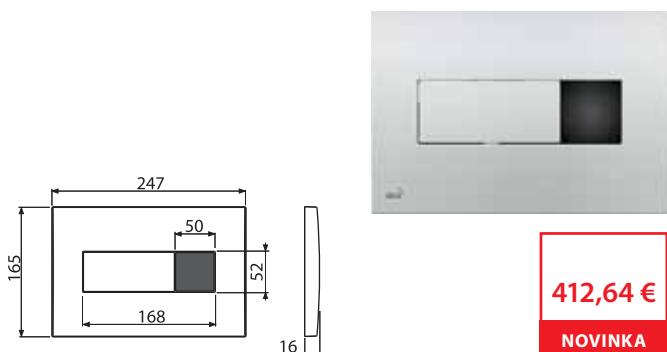

412,64 €
NOVINKA

Množstvo (balenie) M371S-SLIM	8 ks
Rozmer (kus)	580×185×100 mm
Hmotnosť (kus)	1,9247 kg
EAN	8595580563400

NIGHT LIGHT-1-SLIM

Ovládacie tlačítko bezdotykové pre predstenové inštalačné systémy Slim s podsvietením, sklo-čierna