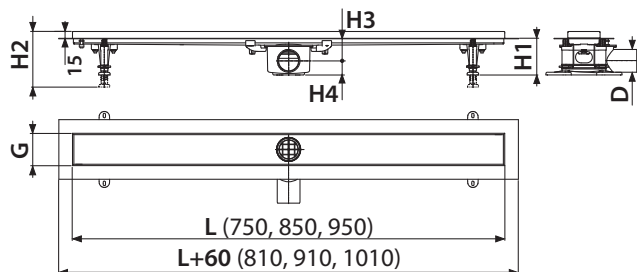

NOVINKA

10

APZ13-DOUBLE9 Fit and Go

Podlahový žľab
(750, 850, 950 mm)

25
ROKOV ZÁRUKA

DOUBLE

Nerez-mat / Rošt pre vloženie dlažby
Rošt je súčasťou balenia

VŠETKO V BALENIU