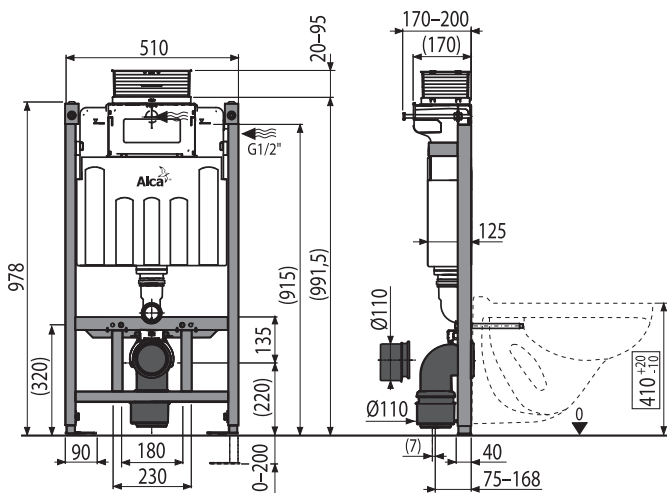

ČESKÝ
VÝROBOK

NOVINKA

16

AM118/1000 Sádromodul

Predstavený inštalačný systém pre suchú inštaláciu (do sádkartónu) s ovládaním zhora alebo spredu

Množstvo (balenie) AM118/1000	1 ks
Rozmer (kus)	998x526x178 mm
Hmotnosť (kus)	12,2668 kg
EAN	8595580559823