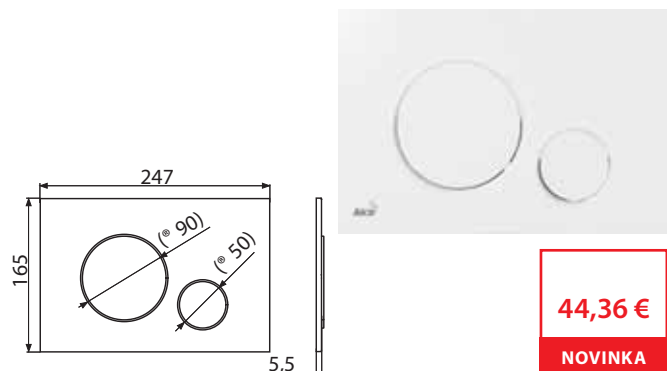

5

M670

Ovládacie tlačítko pre predstavené inštalčné systémy, biela

44,36 €

NOVINKA

Množstvo (balenie) M670	25 ks
Rozmer (kus)	250x170x36 mm
Hmotnosť (kus)	0,3439 kg
EAN	8595580562663

M671

Ovládacie tlačítko pre predstavené inštalčné systémy, chróm-lesk