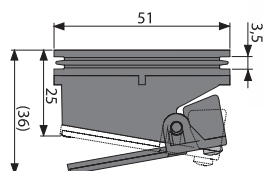

P143

Kombinovaná zápachová uzávera pre sifón APZ-S6 pre žľab APZ13

SMART

9,14 €

NOVINKA

Množstvo (balenie) P143	1 ks
Rozmer (kus)	51x51x36 mm
Hmotnosť (kus)	0,0342 kg
EAN	8595580562298

P144

Kombinovaná zápachová uzávera pre sifón APZ-S9 pre žľab APZ13