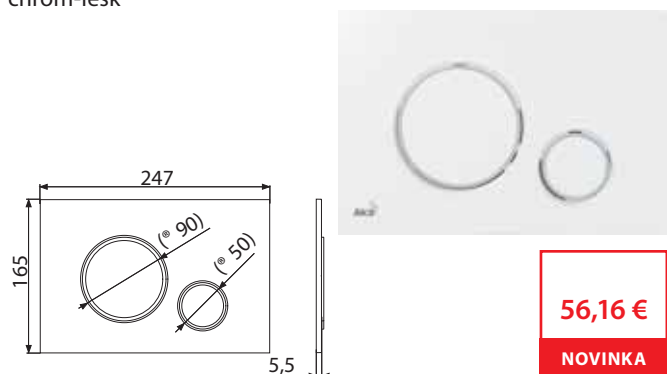

74,96 €

NOVINKA

Množstvo (balenie) M678	25 ks
Rozmer (kus)	250x170x36 mm
Hmotnosť (kus)	0,3368 kg
EAN	8595580562700

NOVINKA

M770

Ovládacie tlačítko pre predstavené inštalačné systémy, biela/chróm-lesk

56,16 €