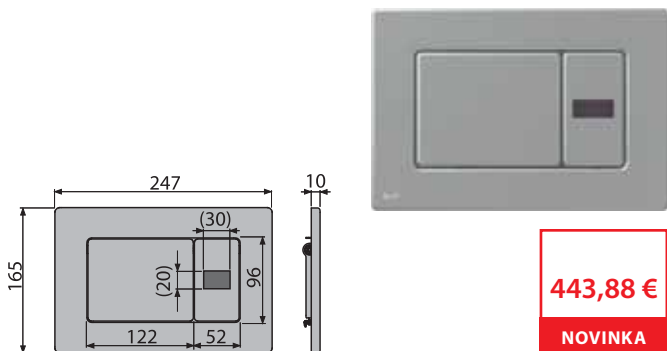

NOVINKA

M279S-SLIM

Ovládacie tlačítko Antivandal so senzorom pre predstenové inštalačné systémy Slim, kov (napájanie zo siete)

443,88 €
NOVINKA

Množstvo (balenie) M279S-SLIM	8 ks
Rozmer (kus)	580×185×100 mm
Hmotnosť (kus)	2,144 kg
EAN	8595580563394

M370S-SLIM

Ovládacie tlačítko so senzorom pre predstenové inštalačné systémy Slim, biela (napájanie zo siete)