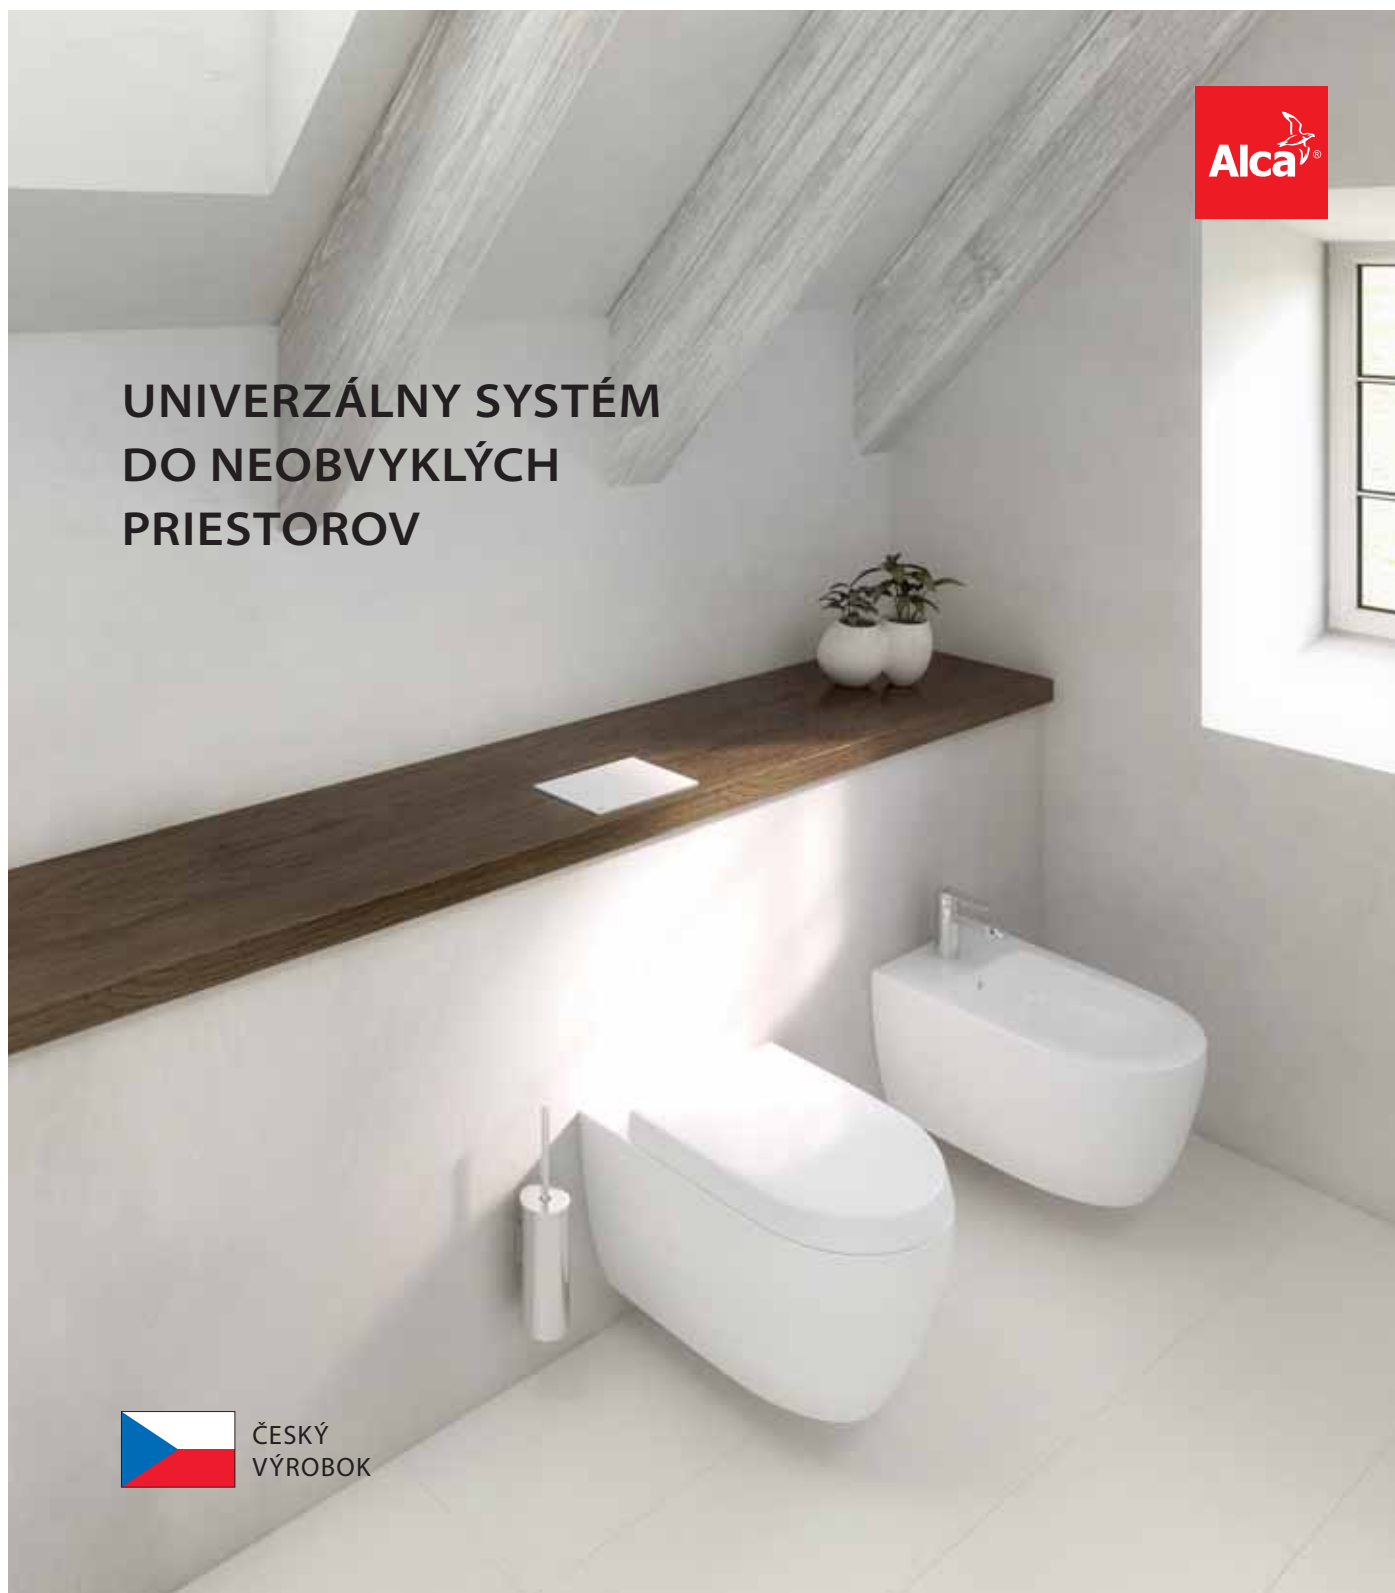

NOVINKA

13

A49BLACK

Sifón vaničkový, čierna-mat

**50,35 €****NOVINKA**

Množstvo (balenie) A49BLACK	24 ks
Rozmer (kus)	150×110×140 mm
Hmotnosť (kus)	0,4209 kg
EAN	8595580563455

NOVINKA

14

Predstenové inštalačné systémy ALCA s ovládaním zhora alebo spredu AM118 Sádromodul, AM119 Renovmodul

Potrebujete umiestniť WC do podkrovia so skosenou strechou alebo vám prekáža okenný parapet? Máme riešenie v podobe predstenového inštalačného systému s ovládaním zhora alebo spredu. Tlačítko je jednoducho umiestnené v horizontálnej polohe.