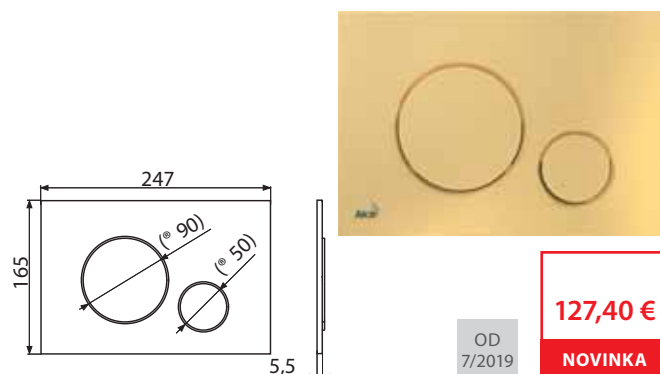

M675

Ovládacie tlačítko pre predstavené inštalčné systémy, zlatá

127,40 €

NOVINKA

Množstvo (balenie) M675	25 ks
Rozmer (kus)	250x170x36 mm
Hmotnosť (kus)	0,3368 kg
EAN	8595580562694