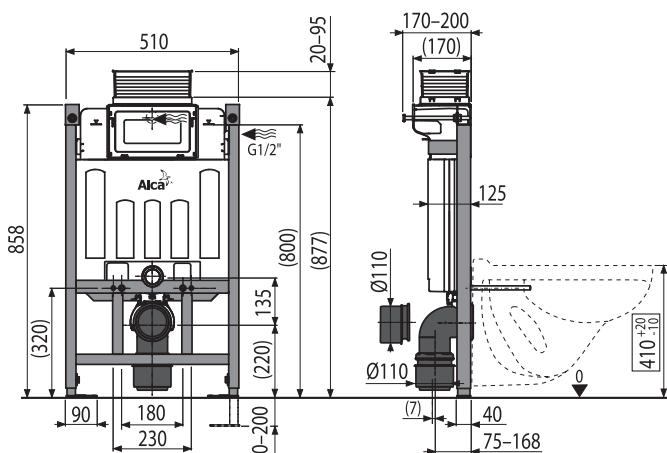

AM118/850 Sádromodul

Predstavený inštalačný systém pre suchú inštaláciu (do sádkartónu) s ovládaním zhora alebo spredu