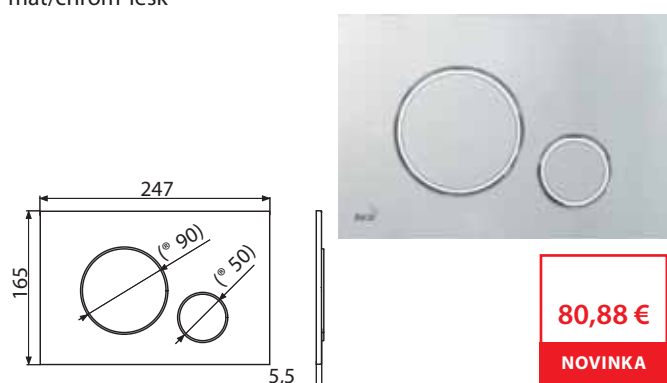

M772

Ovládacie tlačítko pre predstavené inštalačné systémy, chróm-mat/chróm-lesk

80,88 €

NOVINKA

Množstvo (balenie) M772	25 ks
Rozmer (kus)	250x170x36 mm
Hmotnosť (kus)	0,3364 kg
EAN	8595580562632