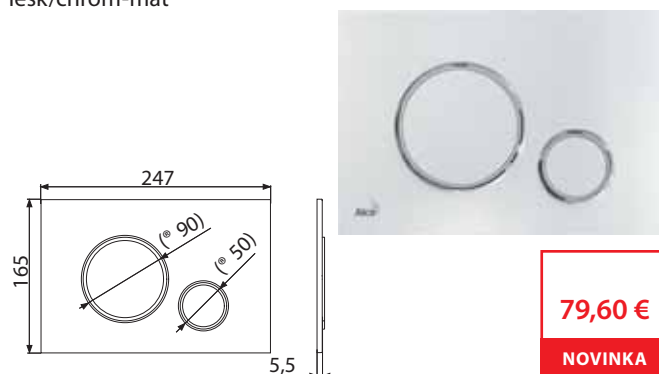

M771

Ovládacie tlačítko pre predstavené inštalačné systémy, chróm-lesk/chróm-mat

79,60 €

NOVINKA

Množstvo (balenie) M771	25 ks
Rozmer (kus)	250x170x36 mm
Hmotnosť (kus)	0,3364 kg
EAN	8595580562625