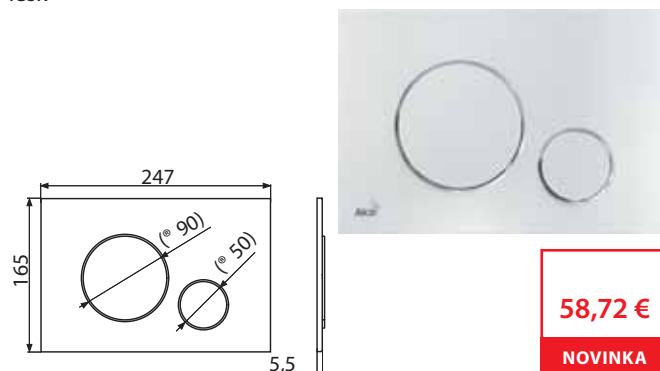

5

M670

Ovládacie tlačítko pre predstavené inštalčné systémy, biela

44,36 €

NOVINKA

Množstvo (balenie) M670	25 ks
Rozmer (kus)	250x170x36 mm
Hmotnosť (kus)	0,3439 kg
EAN	8595580562663

M671

Ovládacie tlačítko pre predstavené inštalčné systémy, chróm-lesk