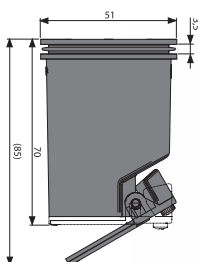

SMART

9,14 €

NOVINKA

Množstvo (balenie) P144	1 ks
Rozmer (kus)	51x51x44,5 mm
Hmotnosť (kus)	0,0402 kg
EAN	8595580562304

P145

Kombinovaná zápachová uzávera pre sifón APZ-S12 pre žľab APZ13

SMART

9,14 €