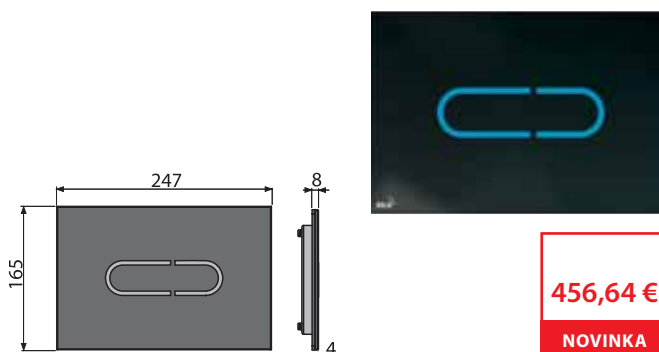

456,64 €
NOVINKA

Množstvo (balenie) NIGHT LIGHT-1-SLIM	8 ks
Rozmer (kus)	580×185×100 mm
Hmotnosť (kus)	2,5502 kg
EAN	8595580563448

NIGHT LIGHT-2-SLIM

Ovládacie tlačítko bezdotykové pre predstenové inštalačné systémy Slim s podsvietením, sklo-čierna