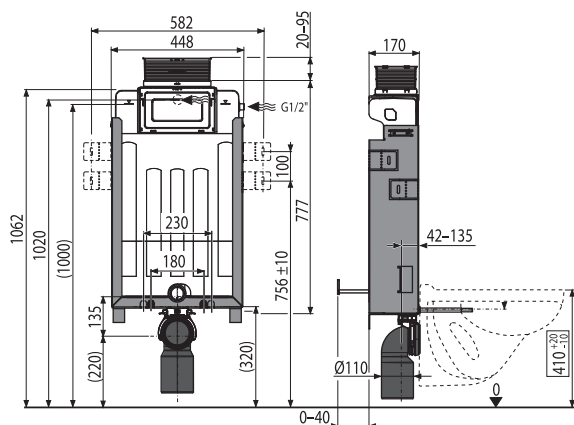

300,32 €

OD
7/2019

NOVINKA

NOVINKA

17

AM119/1000 Renovmodul

Predstavený inštalačný systém pre zamurovanie s ovládaním zhora alebo spredu

Množstvo (balenie) AM119/1000	1 ks
Rozmer (kus)	1040×465×180 mm
Hmotnosť (kus)	9,2355 kg
EAN	8595580559847