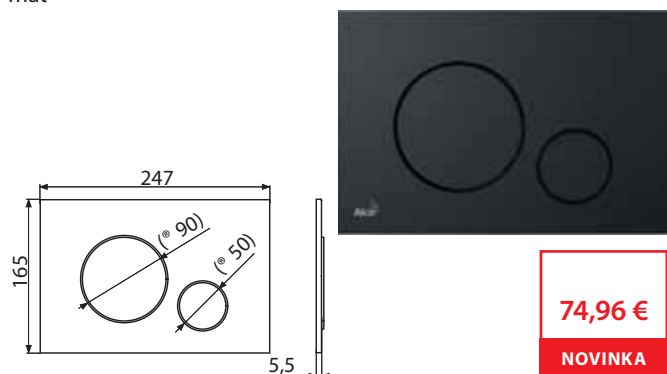

M675

Ovládacie tlačítko pre predstavené inštalčné systémy, zlatá

127,40 €

NOVINKA

Množstvo (balenie) M675	25 ks
Rozmer (kus)	250x170x36 mm
Hmotnosť (kus)	0,3368 kg
EAN	8595580562694

M678

Ovládacie tlačítko pre predstavené inštalčné systémy, čierna-mat