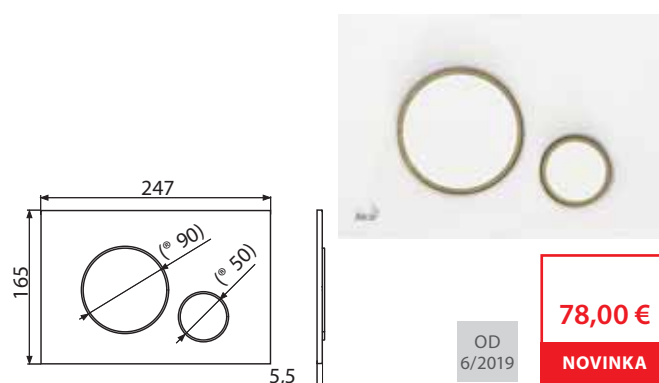

M772

Ovládacie tlačítko pre predstavené inštalačné systémy, chróm-mat/chróm-lesk

80,88 €

NOVINKA

Množstvo (balenie) M772	25 ks
Rozmer (kus)	250x170x36 mm
Hmotnosť (kus)	0,3364 kg
EAN	8595580562632

M775

Ovládacie tlačítko pre predstavené inštalačné systémy, biela/zlatá mat