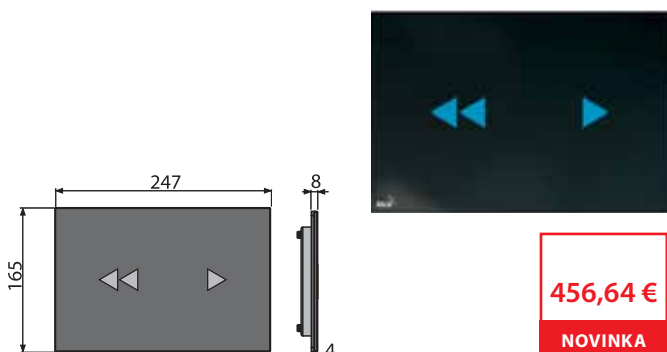

456,64 €
NOVINKA

Množstvo (balenie) NIGHT LIGHT-2-SLIM	8 ks
Rozmer (kus)	580×185×100 mm
Hmotnosť (kus)	2,5502 kg
EAN	8595580563431

NIGHT LIGHT-3-SLIM

Ovládacie tlačítko bezdotykové pre predstenové inštalačné systémy Slim s podsvietením, sklo-čierna