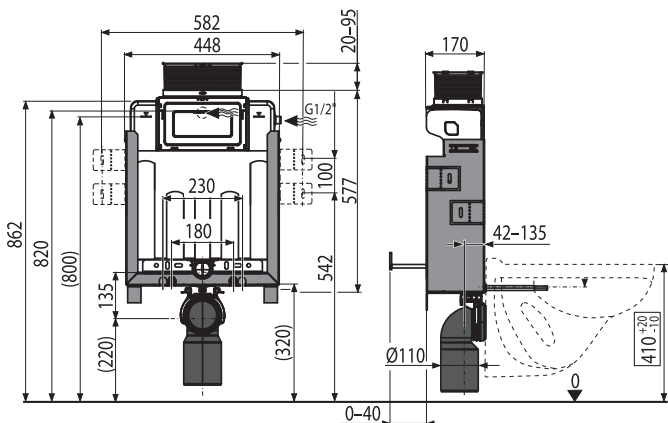

AM119/850 Renovmodul

Predstavený inštalačný systém pre zamurovanie s ovládaním zhora alebo spredu

Množstvo (balenie) AM119/1000	1 ks
Rozmer (kus)	1040×465×180 mm
Hmotnosť (kus)	9,0889 kg
EAN	8595580563387

218,80 €

OD
7/2019

NOVINKA