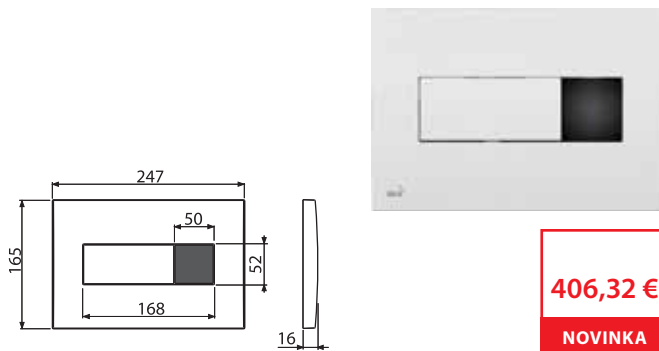

M370S-SLIM

Ovládacie tlačítko so senzorom pre predstenové inštalačné systémy Slim, biela (napájanie zo siete)

406,32 €
NOVINKA

Množstvo (balenie) M370S-SLIM	8 ks
Rozmer (kus)	580×185×100 mm
Hmotnosť (kus)	1,9267 kg
EAN	8595580563417