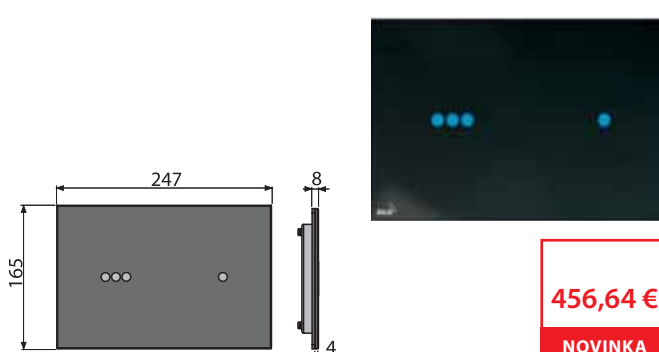

456,64 €
NOVINKA

Množstvo (balenie) NIGHT LIGHT-3-SLIM	8 ks
Rozmer (kus)	580×185×100 mm
Hmotnosť (kus)	2,5502 kg
EAN	8595580563424