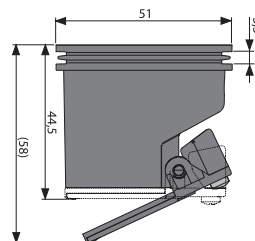

P143

Kombinovaná zápachová uzávera pre sifón APZ-S6 pre žľab APZ13

SMART

9,14 €

NOVINKA

Množstvo (balenie) P143	1 ks
Rozmer (kus)	51x51x36 mm
Hmotnosť (kus)	0,0342 kg
EAN	8595580562298

P144

Kombinovaná zápachová uzávera pre sifón APZ-S9 pre žľab APZ13