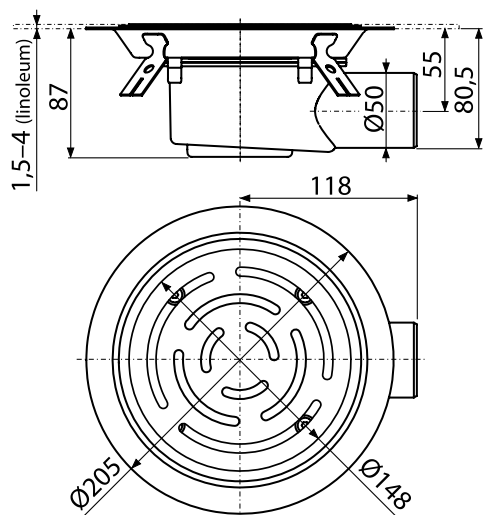

 50 l/min

APV3513

Podlahová vpusť 105×105/50 mm bočná, mriežka nerez,
nerezová príruka a límec 2. úrovne izolácie, kombinovaná
zápachová uzáva SMART

Množstvo (balenie)	1 ks
Rozmer (kus)	250×205×90 mm
EAN	8595580573430

147,84 €

NOVINKA

Montážne rámy prešli výraznou inováciou

Osvedčené vlastnosti a parametre sme zjednotili s predstavenými inštalačnými systémami: výška (1120 mm namiesto 1200 mm) a šírka (510 mm).

 **NOVÁ VÝŠKA**
1120 mm