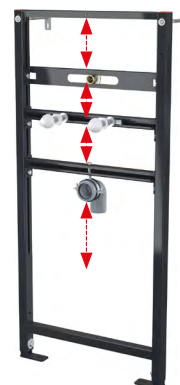

A107/1120

Montážny rám pre pisoár

110,53 €

INOVÁCIA

Množstvo (balenie)	1 ks
Rozmer (kus)	1125×515×75 mm
EAN	8595580552725