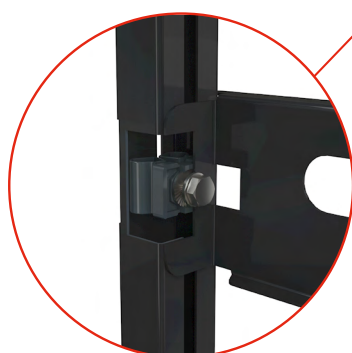

ARETÁCIA POLOHY PRIEČKY

Zafixovanie polohy pomocou zámku