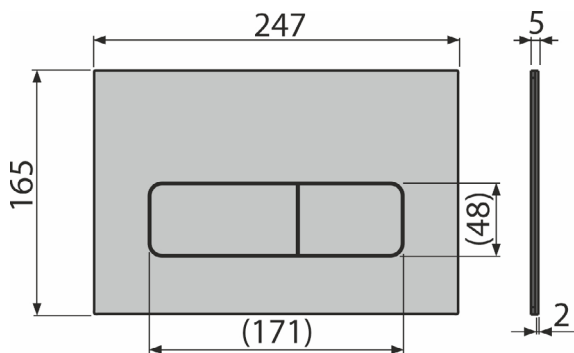

MOON

Ovládacie tlačítko pre predstenové inštalačné systémy, alunox-mat

Množstvo (balenie)	10 ks
Rozmer (kus)	255×85×175 mm
EAN	8595580577476

160,77 €
NOVINKA