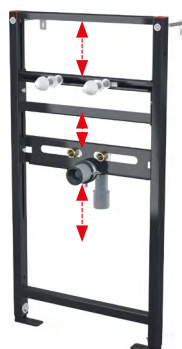

Montážny rám pre podomietkovú batériu

92,81 €

INOVÁCIA

Množstvo (balenie)	1 ks
Rozmer (kus)	1125×515×75 mm
EAN	8595580546540

A104/1000

Montážny rám pre umývadlo

116,56 €

INOVÁCIA