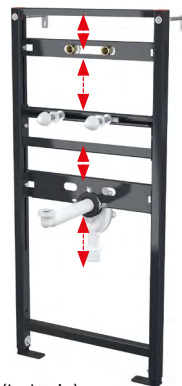

A104A/1120

Montážny rám pre umývadlo a batériu

110,53 €

INOVÁCIA

Množstvo (balenie)	1 ks
Rozmer (kus)	1125×515×75 mm
EAN	8595580552671

A104AVS/1120

Montážny rám pre umývadlo a batériu so vstavaným sifónom

152,72 €