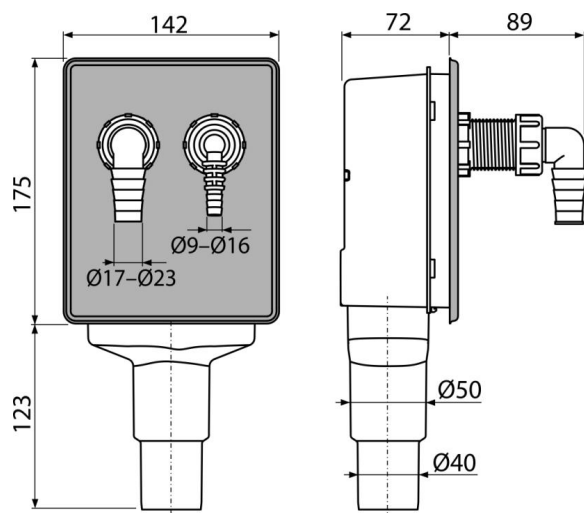

- **Dva oddelené sifóny**
Garantujú, že odpadová voda sa nemôže pretlačiť z jedného spotrebiča do druhého

APS6

Sifón práčkový podomietkový pre napojenie dvoch spotrebičov, nerez DN40 a DN50

Množstvo (balenie)	18 ks
Rozmer (kus)	300×165×150 mm
EAN	8595580578473