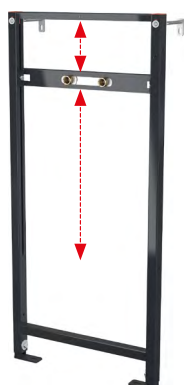

A104B/1120

Montážny rám pre batériu

90,57 €

INOVÁCIA

Množstvo (balenie)	1 ks
Rozmer (kus)	1125×515×75 mm
EAN	8595580552695