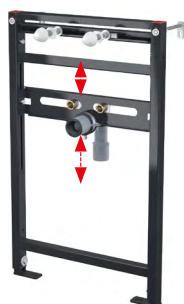

A104/850

Montážny rám pre umývadlo

116,56 €

INOVÁCIA

Množstvo (balenie)	1 ks
Rozmer (kus)	1125×515×75 mm
EAN	8595580500641