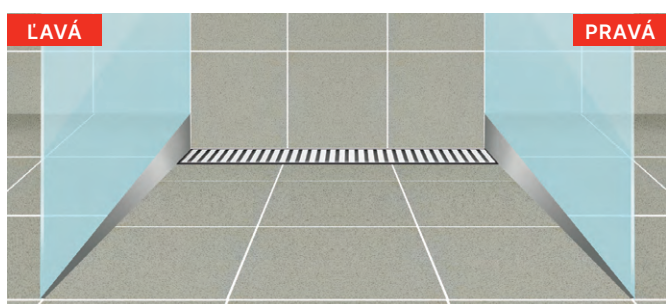

AVZ104R-R401

Vonkajšia žľabová vpusť pre AVZ104 s pozinkovaným rámom s plastovým roštom A15

A15

90,7 €

NOVINKA

Množstvo (balenie)	1 ks
Rozmer (kus)	532 × 185 × 444 mm
EAN	8595580547790

Nerezová lišta pre spádovanú podlahu v novej dĺžke 1600 mm

Nerezová lišta v matnej povrchovej úprave pre prechod vzniknutý počas výstavby sprchovacieho kúta medzi spádovanou a nespádovanou časťou podlahy.

Novo aj v dĺžke 1600 mm plne pokryje vaše nároky na veľkosť sprchového kúta, kedy si lištu sami skráťte na požadovanú veľkosť.