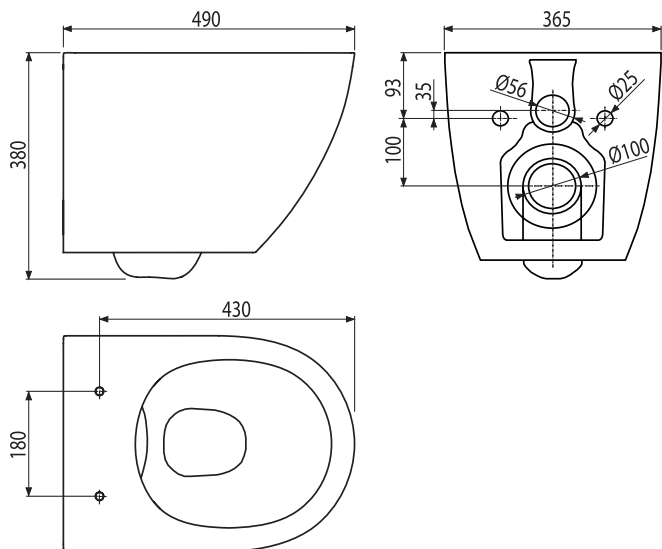

- WC misa so skrytým pripojením
- Bez oplachového kruhu
- Hlboké splachovanie
- Jeden objem splachovanie 3/6 l

WC SOLID

WC závesné + WC sedátko SLIM SOFTCLOSE,
Duroplast

Množstvo (balenie)	1 ks
Rozmer (kus)	490 × 365 × 380 mm
EAN	8595580580933