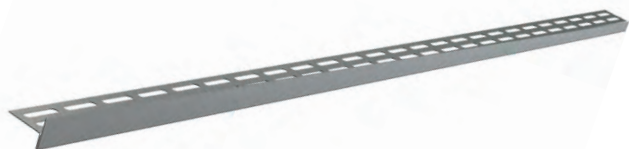

APZ901M/1600

Nerezová lišta pre spádovanú podlahu, ľavá

VÝŠKA LÍMCA 12 mm

49,43 €

NOVINKA

Množstvo (balenie)	1 ks
Rozmer (kus)	1600 × 36 × 27,5 mm
EAN	8595580579265