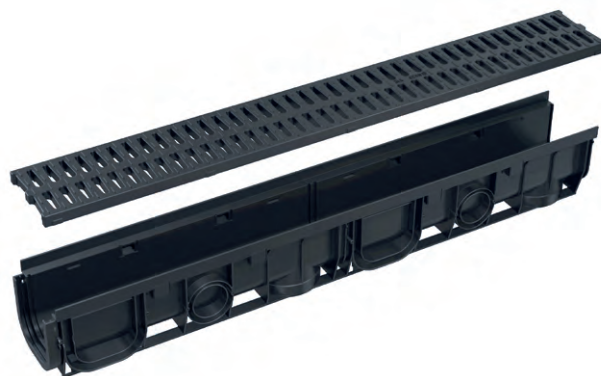

AVZ102-R501

Vonkajší žľab 100 mm s pozinkovaným rámom s plastovým roštom A15

Množstvo (balenie)	1 ks
Rozmer (kus)	139 × 1015 × 145 mm
EAN	8595580580407

26,37 €

NOVINKA