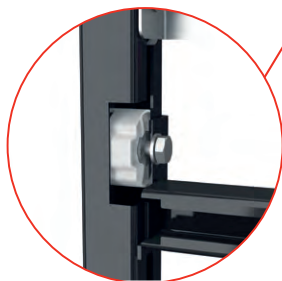

new

alca drain

Montážny rám pre pisoár so skrytým pripojením

**NOVÁ VÝŠKA
1120 mm**

**ZJEDNOTENÁ ŠÍRKA
510 mm**

MONTÁŽ PRIEČOK ZO ZADNEJ STRANY

Rýchlejšia inštalácia vďaka nastaviteľným priečkam

ARETÁCIA POLOHY PRIEČKY

Zafixovanie polohy pomocou zámku

BRZDA KOTVIACICH NÔH

Brzdny systém, ktorý umožňuje jednoducho nastaviť jeho potrebnú stavebnú výšku a až potom dotiahnutím zaistiť jeho konečnú fixáciu.

SÚPRAVA PRE UPEVNENIE DO STENY EASY LOCK