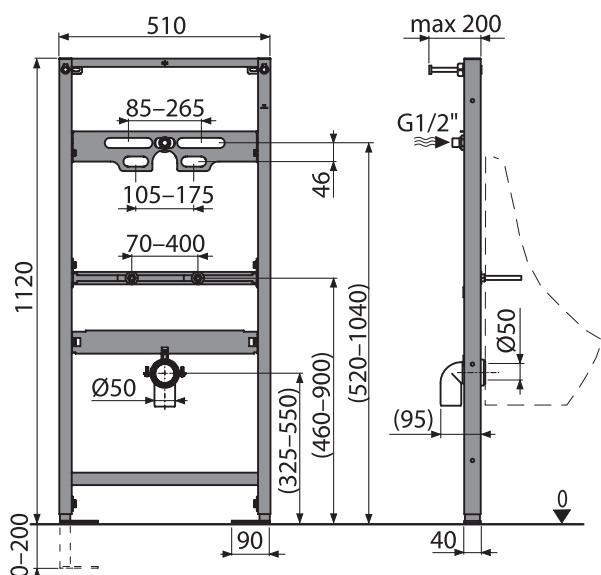

new

MONTÁŽ PISOÁROV SO SKRYTÝM PRIPOJENÍM

Stačí len otočiť väčšiu pozinkovanú konzolu o 180° a upevniť ju ako prvú v poradí zhora.

Postup je detailne zobrazený v inštaláčnom návode.

A107/1120

montážny rám pre pisoár