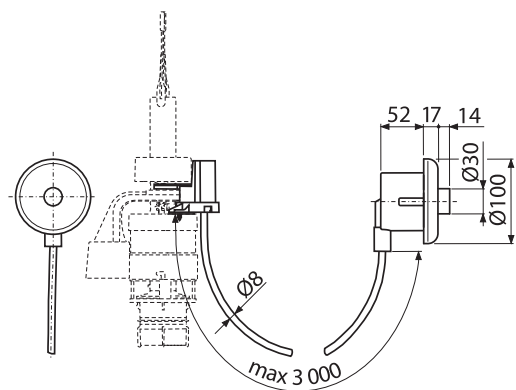

Novo je súčasťou balenia oddialeného pneumtického splachovania tiež držiak na inštaláciu do sadrokartónu.

MPO10

Oddialené pneumtické splachovanie ručné, biele, zabudovanie: do steny

Množstvo (balenie)	10 ks
Rozmer (kus)	315 × 210 × 120 mm
EAN	8595580501952