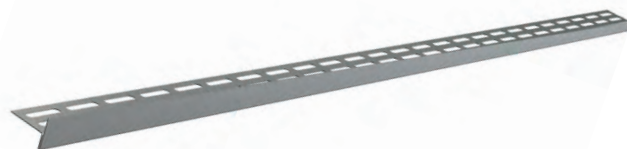

APZ902M/1600

Nerezová lišta pre spádovanú podlahu, pravá

VÝŠKA LÍMCA 12 mm

49,43 €

NOVINKA

Množstvo (balenie)	1 ks
Rozmer (kus)	1600 × 36 × 27,5 mm
EAN	8595580579272