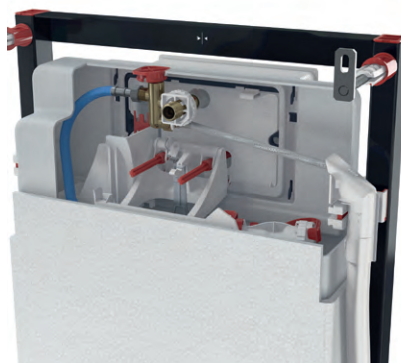

Tento systém slúži na prípravu vašej toalety na pripojenie bidetovacej misy. Či s ňou už počítate v projekte, alebo do budúcnosti plánujete jej dokúpenie, náš WC systém AM120 je na to dokonale pripravený.

- Skrytý prívod vody a elektriny k WC mise
- Univerzálna kompatibilita s rôznymi typmi bidetovacích WC mís
- Dávkovač WC tabliet
- Rýchle a tiché napúšťanie

PRÍSLUŠENSTVO

◀ Súprava na pripojenie slúži na napojenie vody a inštaluje sa až pri montáži misy samotnej. WC systém je možné bez nej použiť pre bežnú WC misu.