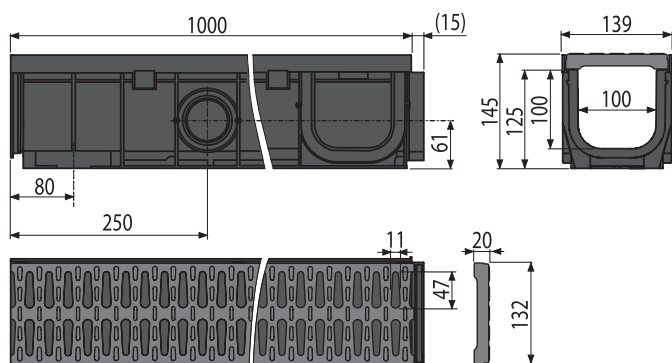

- Šírka vtokovej štrbiny 12 mm.
- Priame napojenie na odpad $\varnothing 110$ mm
- Jednoduchá čistiteľnosť
- Aretácia roštov bez použitia skrutiek

AVZ102-R501

Vonkajší žľab 100 mm s pozinkovaným rámom s plastovým roštom A15