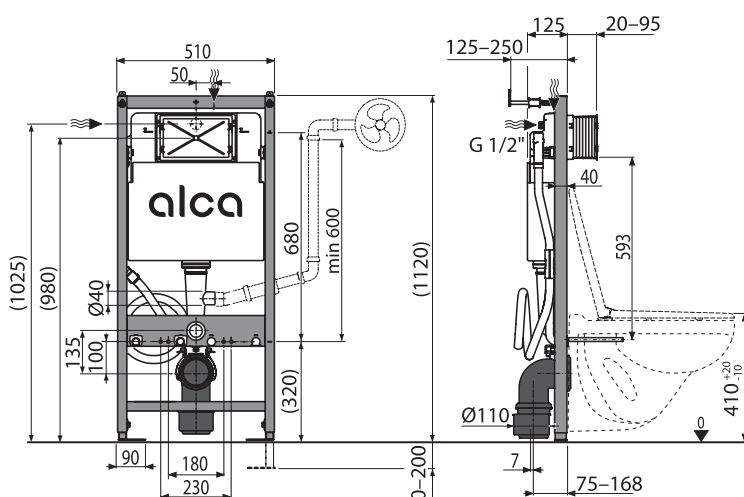

AM120/1120

Predstenový inštalačný systém pre suchú inštaláciu (do sadrokartónu)

na pripojenie elektriny a vody

Množstvo (balenie)	1 ks
Rozmer (kus)	1130 × 520 × 145 mm
EAN	8595580559007

297,88 €

NOVINKA

P192

P192 – Pripojovací set pre toaletu alebo sedátko s bidetovacou funkciou

96,25 €

NOVINKA

Množstvo (balenie)	1 ks
Rozmer (kus)	220 × 360 × 3 mm
EAN	8595580580377