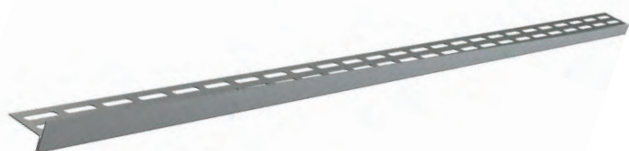

VÝŠKA LÍMCA 12 mm

49,43 €

NOVINKA

Množstvo (balenie)	1 ks
Rozmer (kus)	1600 × 36 × 27,5 mm
EAN	8595580579272

APZ903M/1600

Nerezová lišta pre spádovanú podlahu, ľavá

VÝŠKA LÍMCA 14 mm

49,43 €