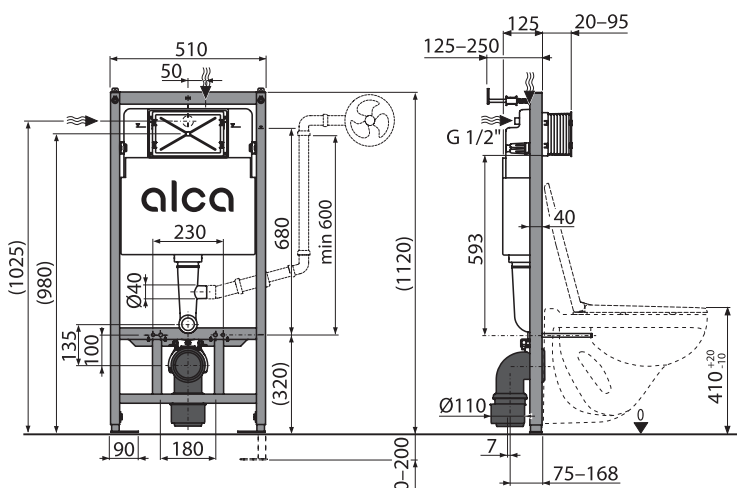

AM121/1120

Predstavený inštalačný systém pre suchú inštaláciu
(do sadrokartónu)

preplach
studenej
a teplej vody

Množstvo (balenie)	1 ks
Rozmer (kus)	1130 × 145 × 520 mm
EAN	8595580579197

291,31 €

NOVINKA

P195

Diaľkový ovládač pre AM121

128,74 €

NOVINKA

Množstvo (balenie)	1 ks
Rozmer (kus)	- mm
EAN	8595580580551