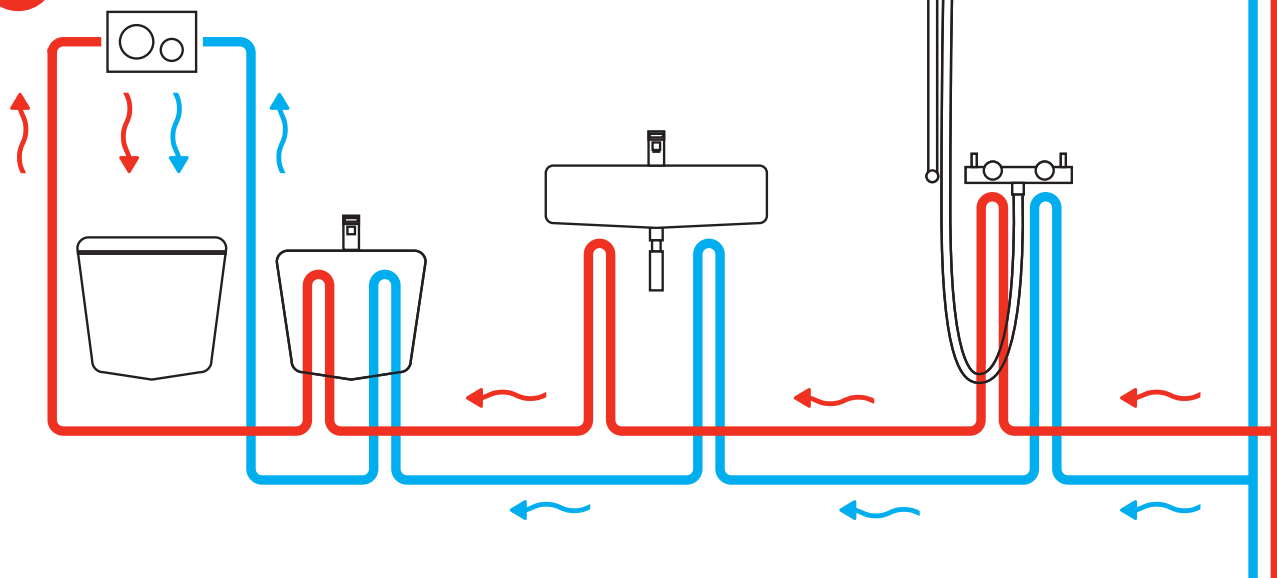

50,21 €

NOVINKA

Množstvo (balenie)	1 ks
Rozmer (kus)	195 × 180 × 25 mm
EAN	8595580580384

new

alca drain

Automatický preplach potrubia cez WC systém

Voda je živý organizmus

U niektorých sanitárnych miestností, či už vo veľkom bytovom komplexe, nemocnici, alebo rodinnom dome, sa môže stať, že sa dlhšiu dobu nepoužívajú. Dlhodobo stojaca voda vo vodovodnom rade potom môže vytvoriť prostredie, ktoré je vhodné na množenie rôznych organizmov, ako je napríklad legionella, ktorá môže spôsobiť vážne zdravotné problémy.

Predstavený inštalčný systém AM121 je vyrobený tak, aby bol schopný na pravidelnej báze preplachovať vodovodné systémy a tým minimalizoval riziko šírenia týchto patogénov.

Nastavenie preplachu

Časovač preplachu teplej aj studenej vody je nastavený z výroby.

Jednoduché ovládanie

Systém je možné nastaviť buď ovládačom alebo pomocou napojenia na ovládací systém budovy.

AM121/1120

Predstavený inštalačný systém pre suchú inštaláciu
(do sadrokartónu)

preplach
studenej
a teplej vody