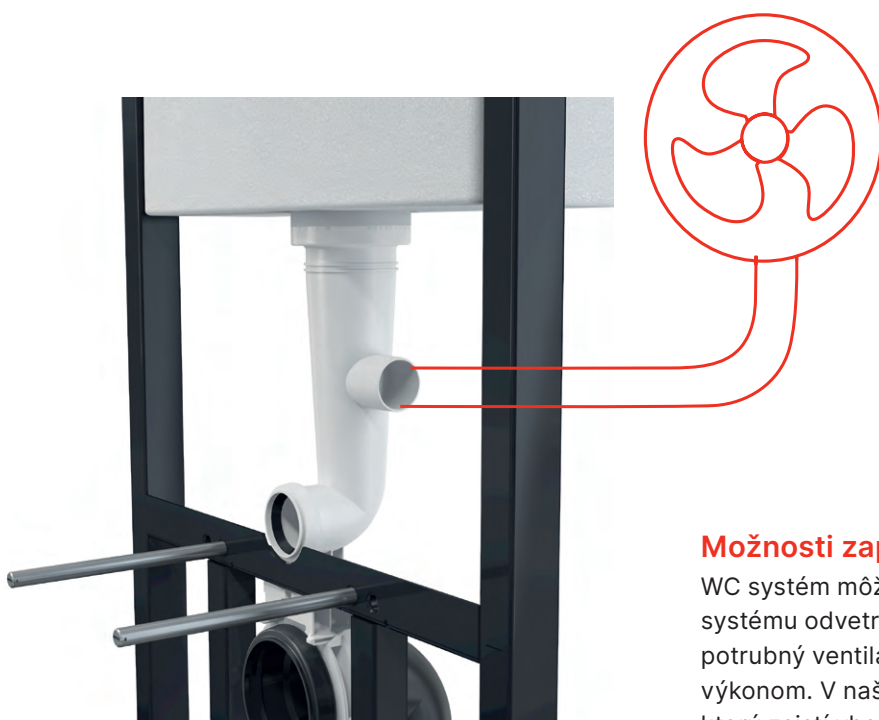

Inovácia WC systémov 2023 – príprava na odvetrávanie už v štandarde

Príprava na účinné a tiché odvetrávanie s okamžitou elimináciou nežiaduceho zápachu bude novo na štandardných výrobkoch. Budete tak mať možnosť sa až pri inštalácii rozhodnúť, či túto užitočnú vlastnosť využijete alebo nie. Štandardne zaslepenú odbočku z prírodného kolena tak stačí prevrtať a po napojení ventilátora odsáť vzduch z miestnosti von.