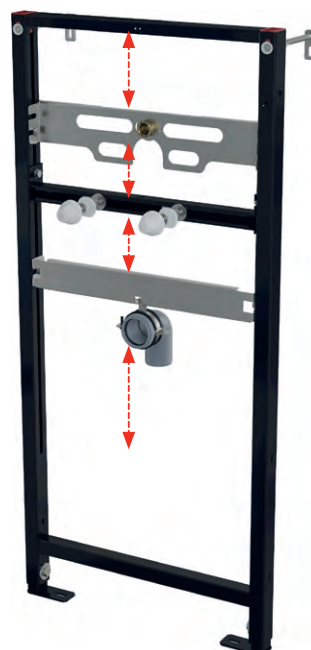

A107/1120

montážny rám pre pisoár

Množstvo (balenie)	1 ks
Rozmer (kus)	1125 × 515 × 75 mm
EAN	8595580552725

110,53 €

NOVINKA

A107S/1120

Montážny rám pre pisoár a senzor

Množstvo (balenie)	1 ks
Rozmer (kus)	1125 × 515 × 75 mm
EAN	8595580578985

142 €

NOVINKA