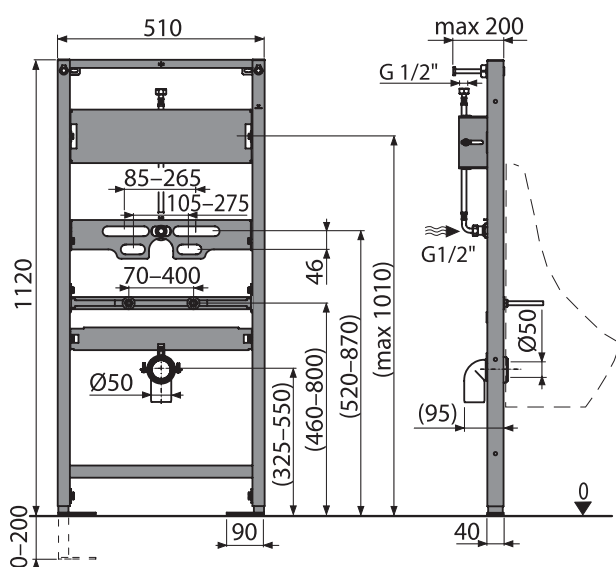

Množstvo (balenie)	1 ks
Rozmer (kus)	1125 × 515 × 75 mm
EAN	8595580552725

110,53 €

NOVINKA

A107S/1120

Montážny rám pre pisoár a senzor

Množstvo (balenie)	1 ks
Rozmer (kus)	1125 × 515 × 75 mm
EAN	8595580578985