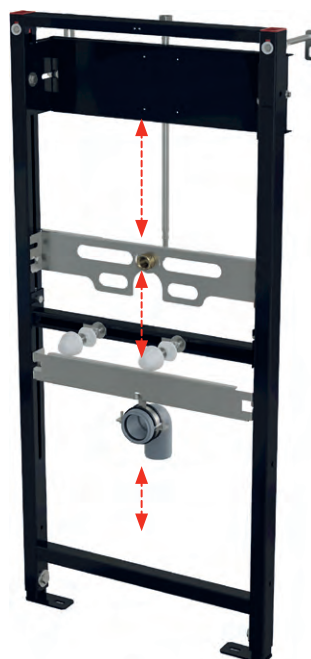

142 €

NOVINKA